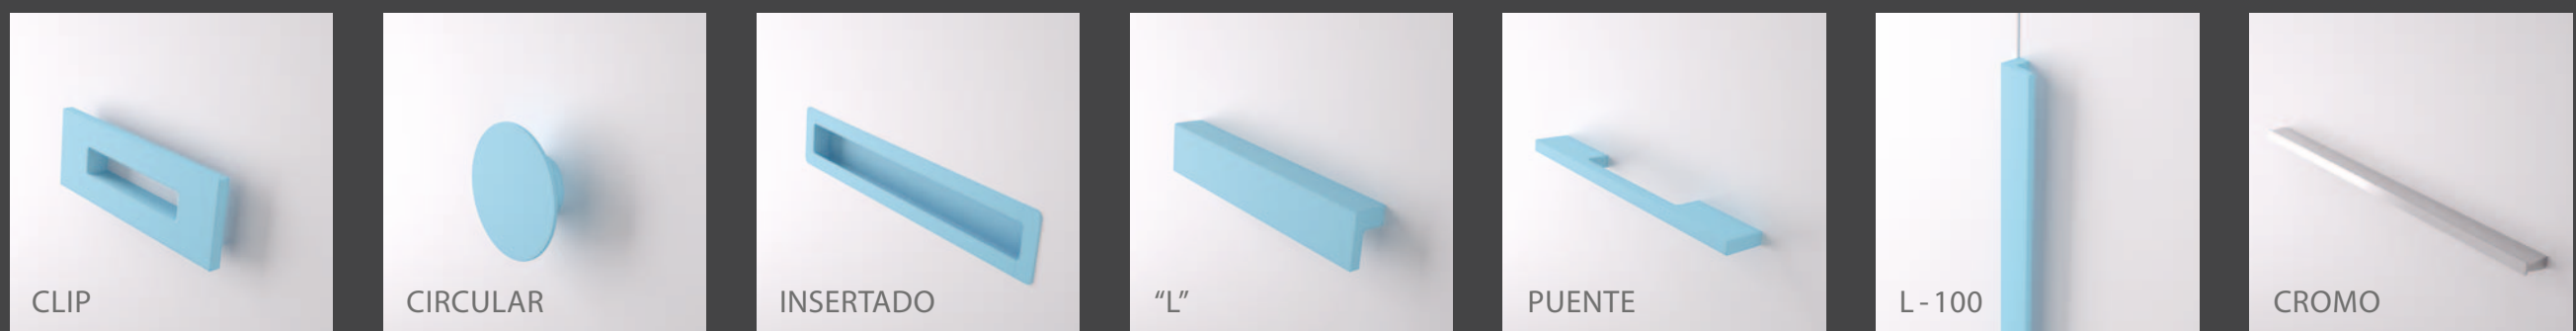

CHAFLÁN • 50x60x31

ESTANTES CURVOS • 26x60

COLORES BASE

UNICOLORES

TACTO SEDA

PORO 3D

TIRADORES

DISPONIBLES EN: