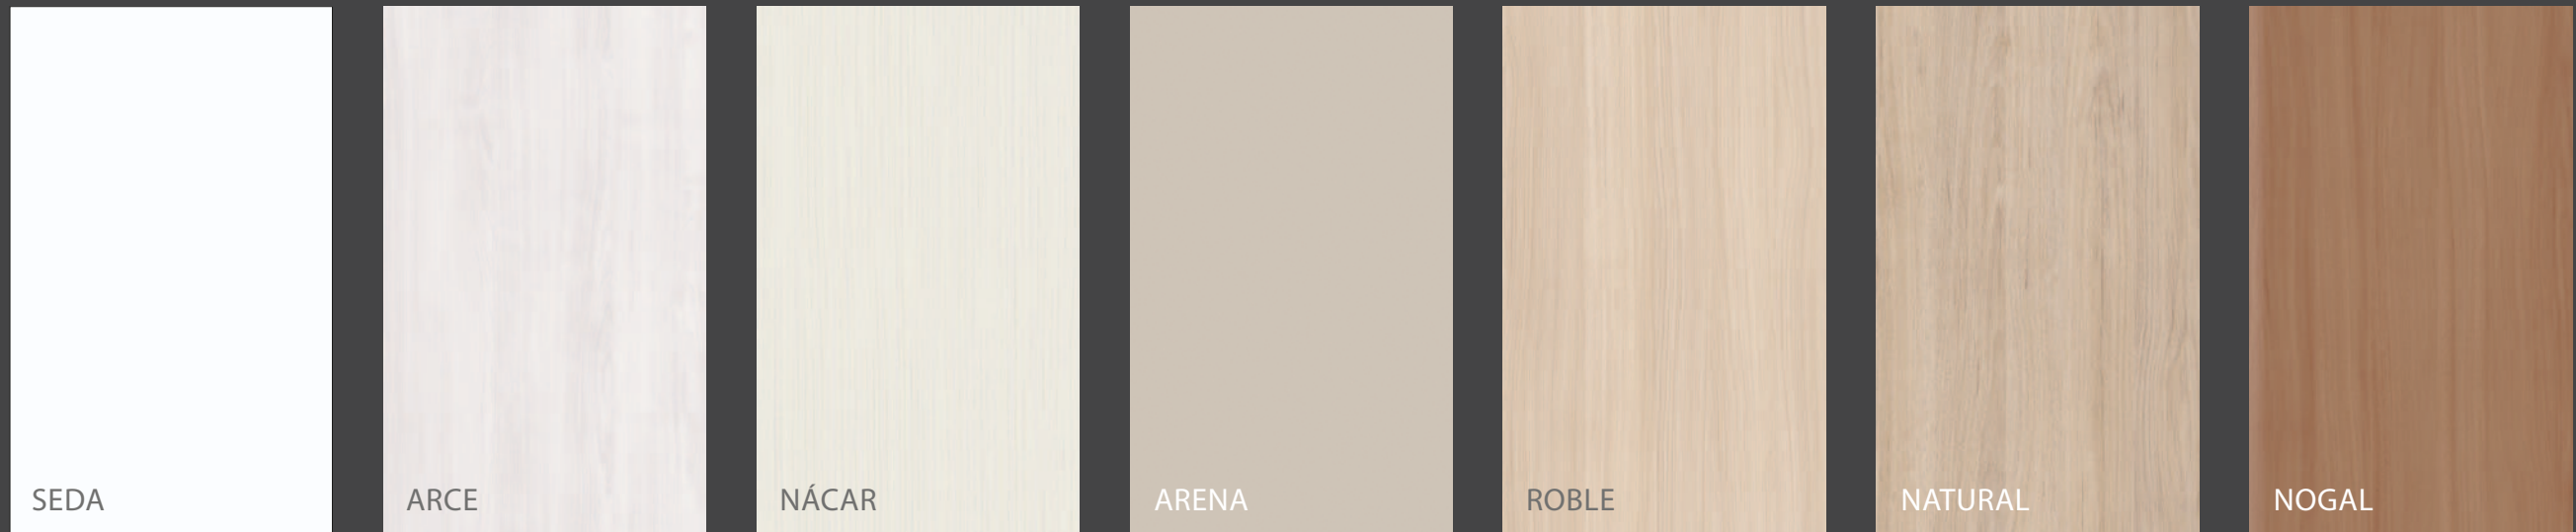

ALTOS / 220 + 240

RINCÓNVESTIDOR • 139x98/149x103/159x108

CURVO - RECTO • De 127 a 154 x 87

CARTABÓN • De 117 a 144 x 97

TERMINALES

ALTOS / 220 + 240

ZAPATEROESTANTES RECTOS • 50x60

ZAPATEROESTANTES CURVOS • 36x60

CHAFLÁN • 50x60x31

ESTANTES CURVOS • 26x60

COLORES BASE

UNICOLORES

TACTO SEDA

PORO 3D

TIRADORES

DISPONIBLES EN: