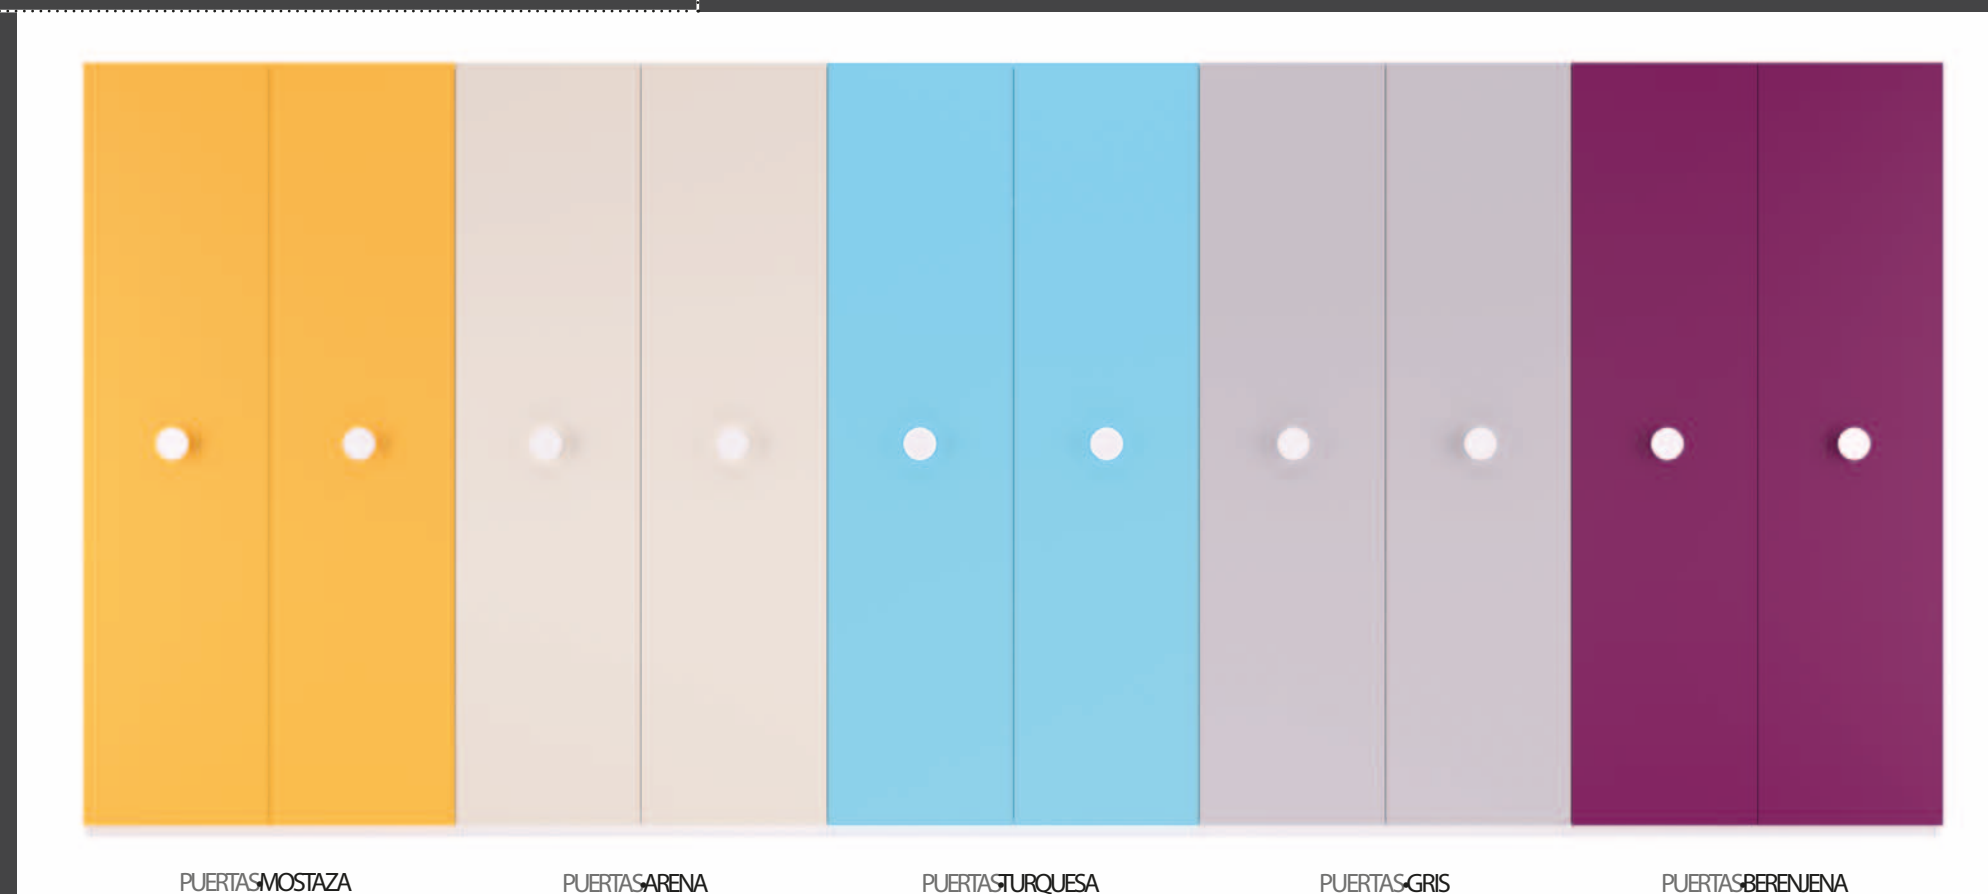

Crea y modula
tu espacio

CREA CON
SYSTEM QB

>

COLOREA EL INTERIOR

7 COLORES BASE PARA ELEGIR

COLOREA EL EXTERIOR

20 COLORES EN PUERTAS

ADAPTA TU ARMARIO A TUS NECESIDADES